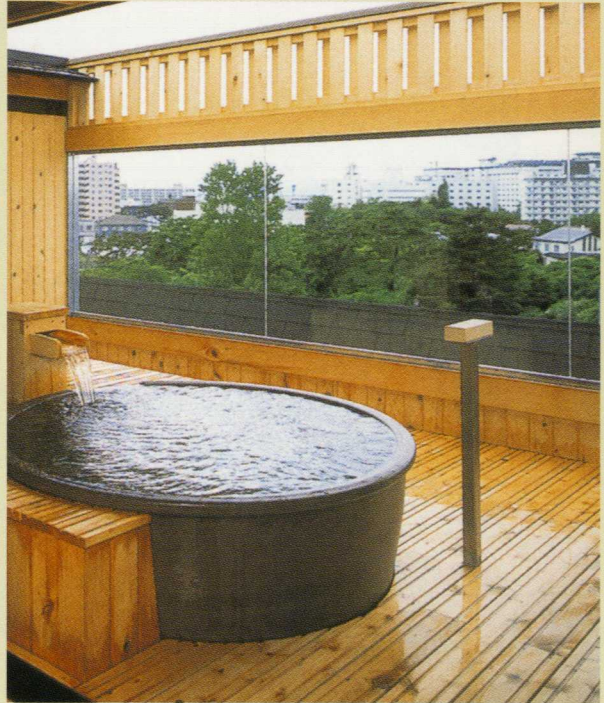

特注品 φ1,200×H600 (織部)

HI-02 φ1,200×H600 (特注色)